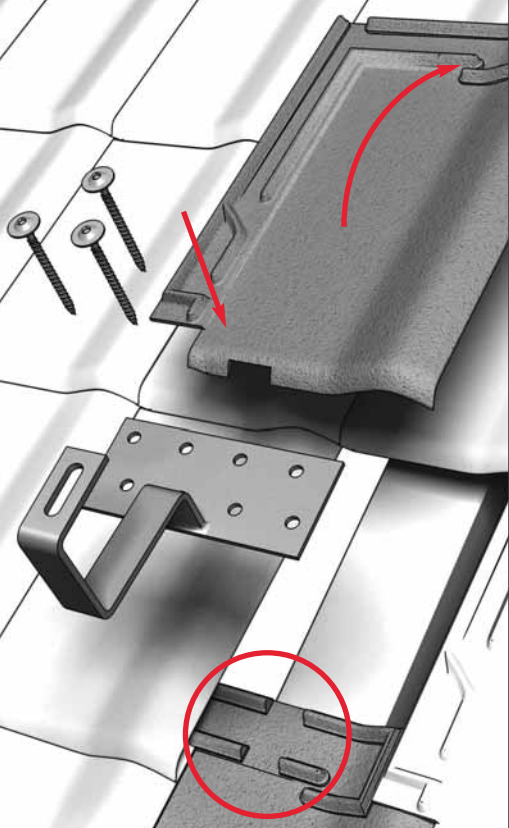

Montageanleitung

Frankfurter Pfanne

1

2

→ 3

K2-Systems
Heimsheimer Str. 65/1
71263 Weil der Stadt
Tel.: +49 07033 - 30 979 2
Fax.: +49 07033 - 30 979 9
www.K2-Systems.de