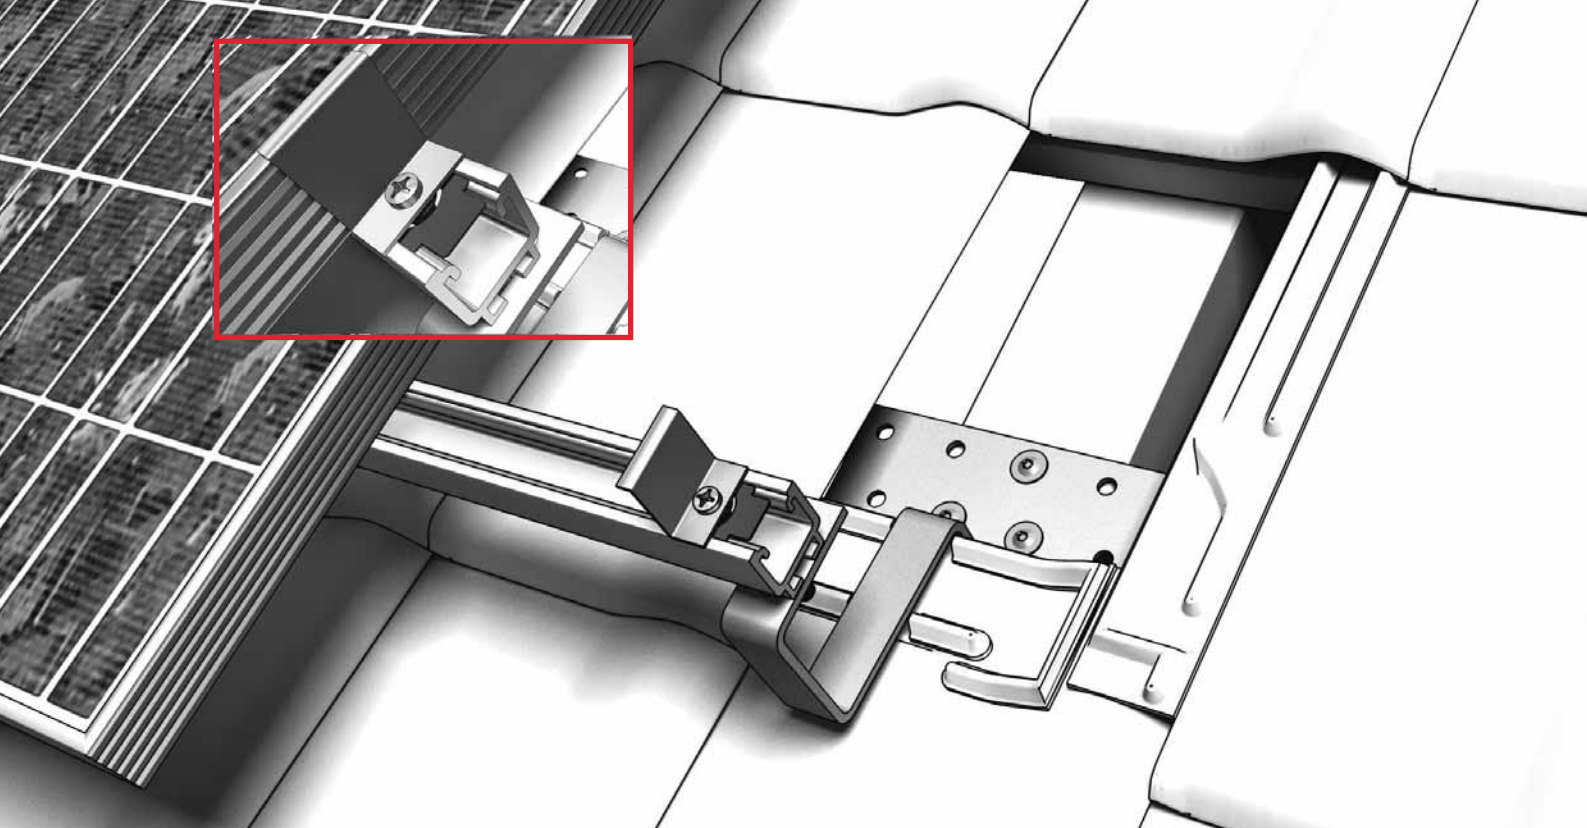

Montageanleitung

Frankfurter Pfanne

1

2

→ 3

K2-Systems
Heimsheimer Str. 65/1
71263 Weil der Stadt
Tel.: +49 07033 - 30 979 2
Fax.: +49 07033 - 30 979 9
www.K2-Systems.de