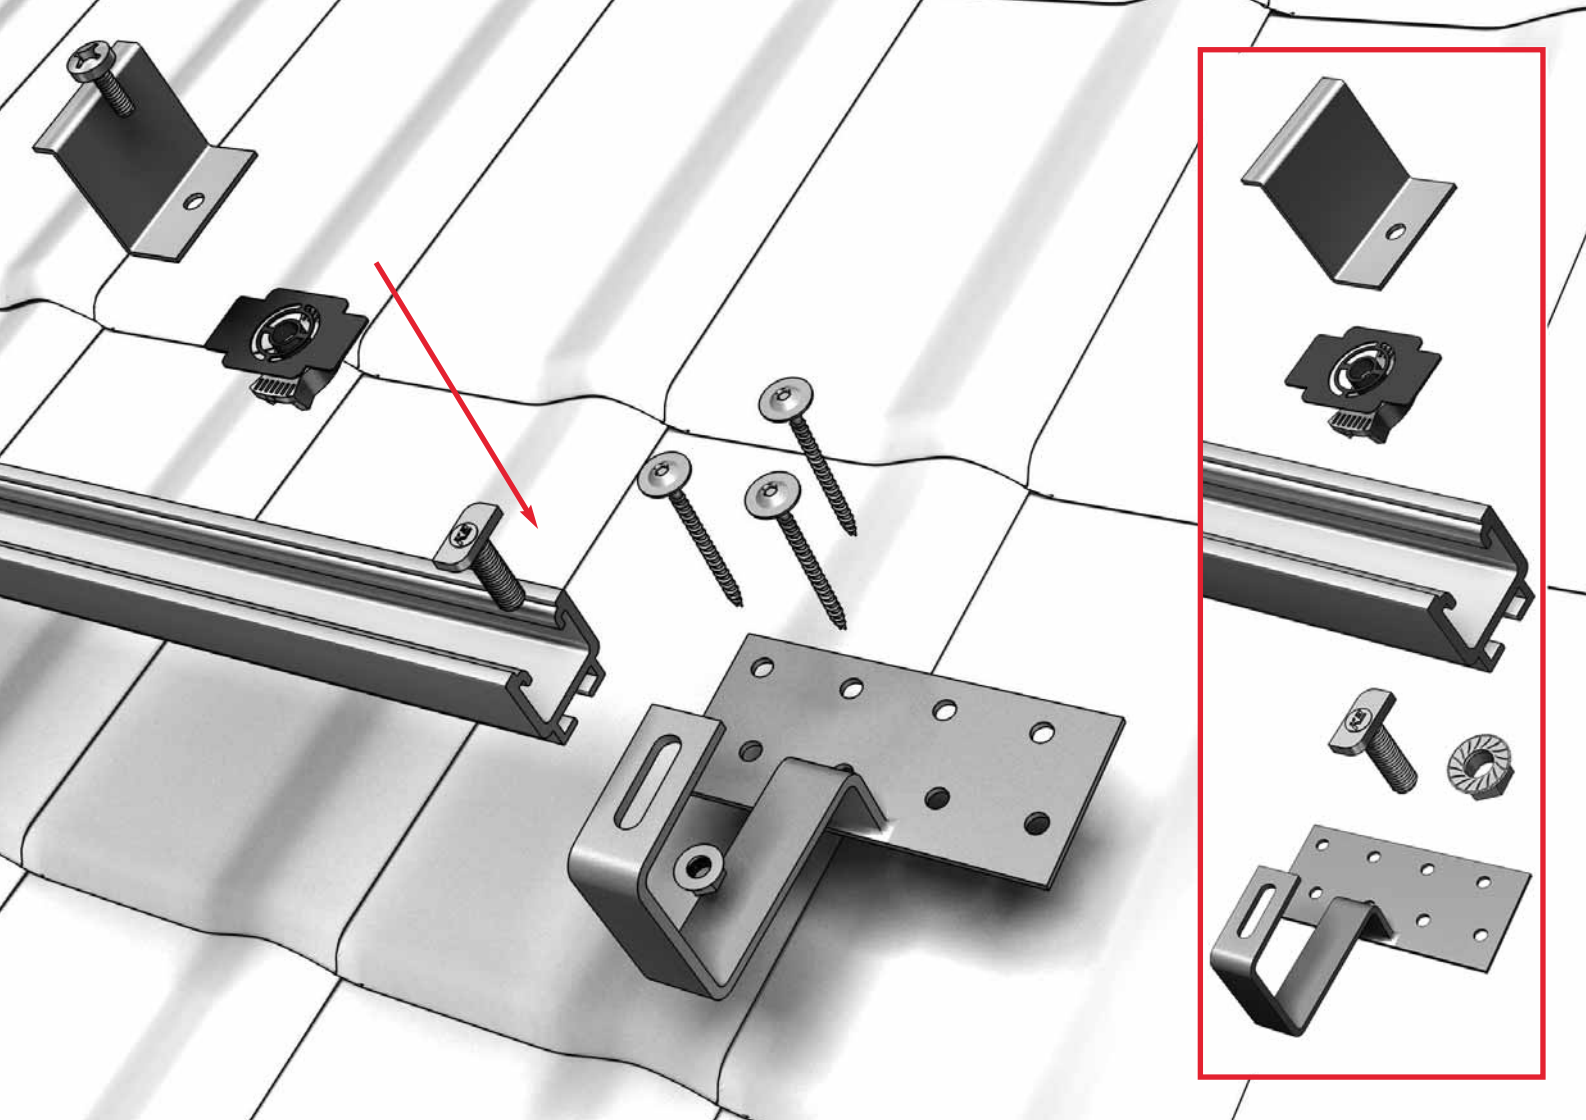

Montageanleitung

Frankfurter Pfanne

1

2

→ 3

K2-Systems
Heimsheimer Str. 65/1
71263 Weil der Stadt
Tel.: +49 07033 - 30 979 2
Fax.: +49 07033 - 30 979 9
www.K2-Systems.de