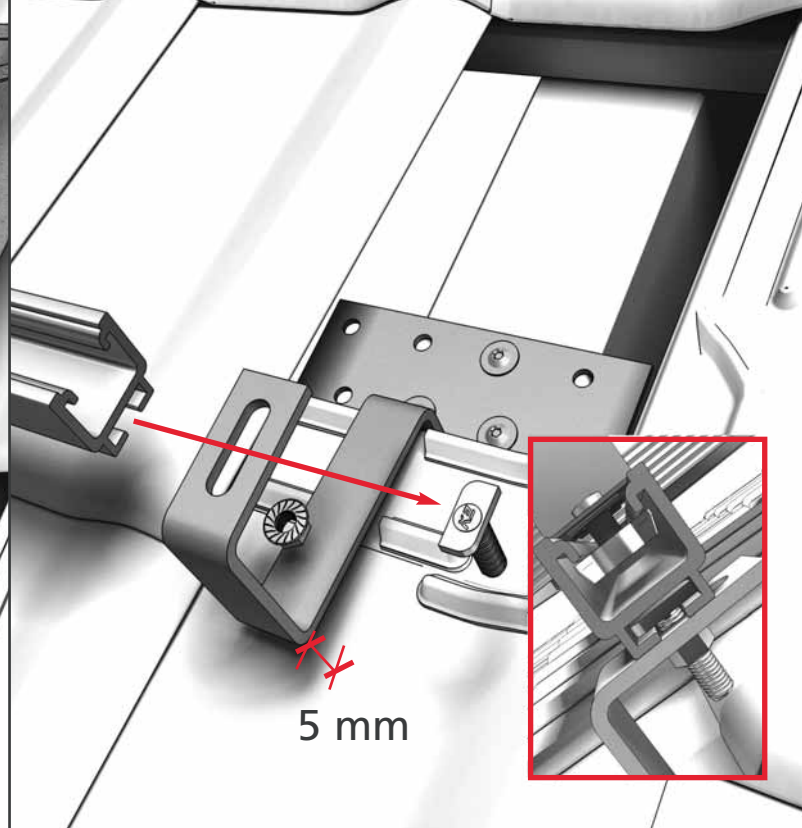

Montageanleitung

Frankfurter Pfanne

1

2

→ 3

K2-Systems
Heimsheimer Str. 65/1
71263 Weil der Stadt
Tel.: +49 07033 - 30 979 2
Fax.: +49 07033 - 30 979 9
www.K2-Systems.de